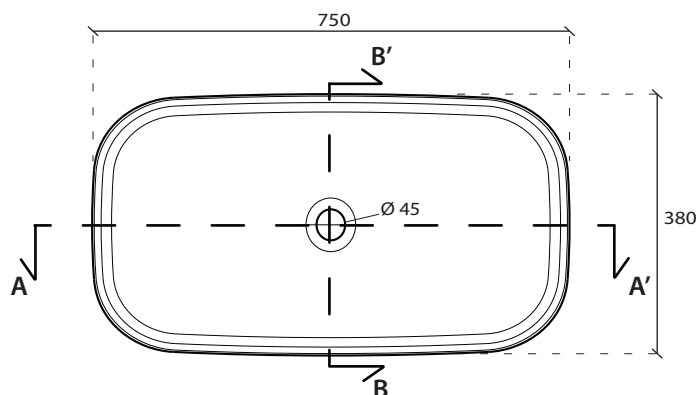

Art. **7409**

INFO

LAVABO DA APPOGGIO
Countertop Washbasin

PESO **Kg 14**
Weight

REVISIONE 1.0
Silvano Mariano

DATA
28/10/15

CE EN 146688

COLORI

- **BIANCO LUCIDO** Glossy White cod. **7409**
- **BIANCO MATT** Matt White cod. **7409MT**
- **NERO LUCIDO** Glossy Black cod. **7409NE**
- **NERO MATT** Matt Black cod. **7409NEMT**
- **SABBIA** Sand cod. **7409SA**
- **OTTANIO** Blue Petrol cod. **7409ON**

ACCESSORI

PILETTA CON COVER IN CERAMICA
Open drain with ceramic cover

- cod. **9916** cod. **9916MT**
- cod. **9916NE**
- cod. **9916NEMT**
- cod. **9916SA**
- cod. **9916ON**

VISTA DALL'ALTO